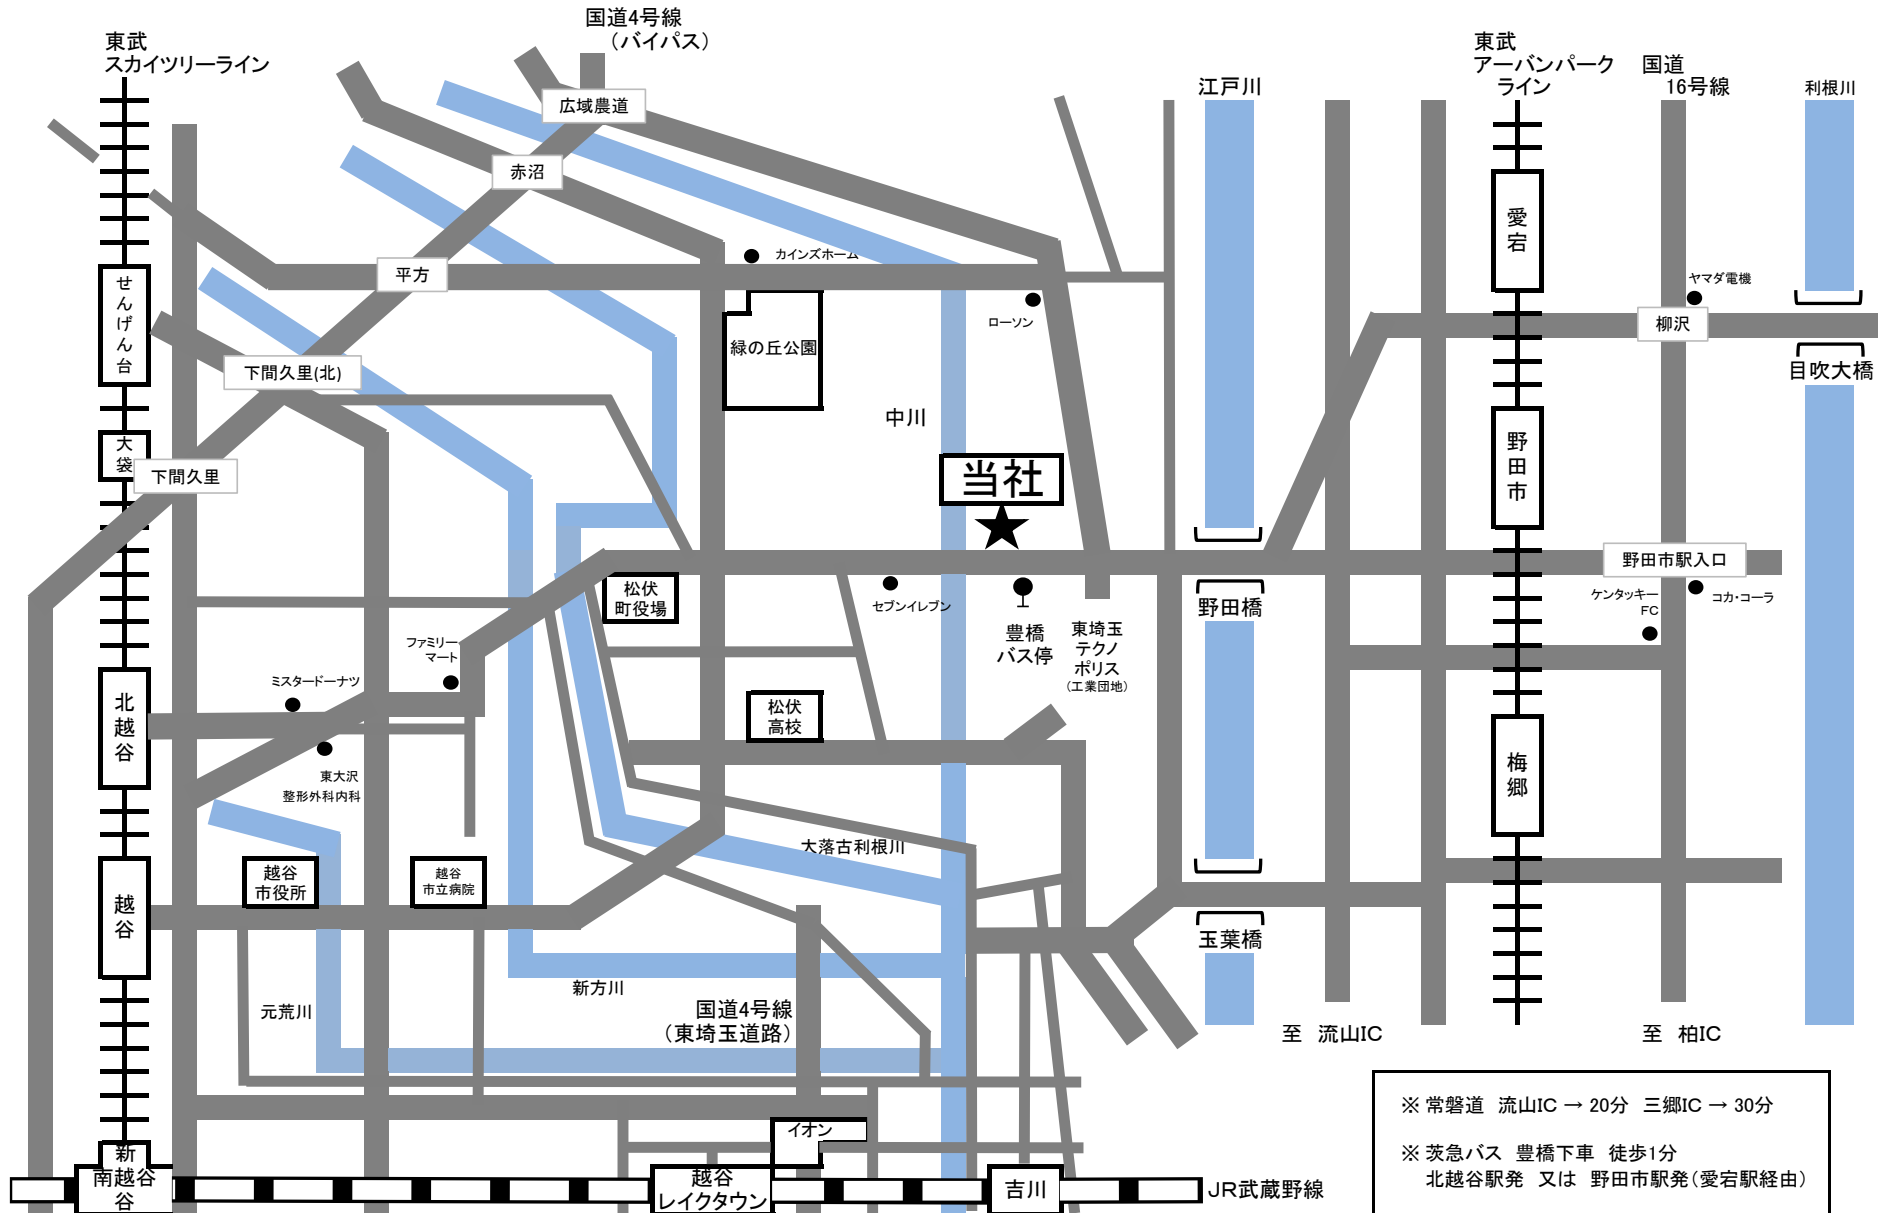

案内図

住所: 埼玉県吉川市上内川425-1

電話: 吉松運輸 048-991-5050

ユニック輸送センター 048-991-7771

※ 常磐道 流山IC → 20分 三郷IC → 30分
 ※ 茨急バス 豊橋下車 徒歩1分
 北越谷駅発 又は 野田市駅発 (愛宕駅経由)